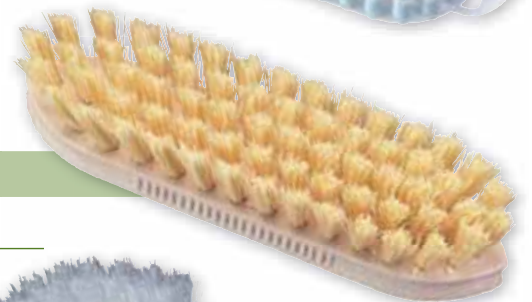

- die flexible Reinigungsbürste • 19 cm lang • PP • weiß

Art. Nr.		€
29176	1/10/100	4,99

bis 80° C hitzebeständig

Putz- und Scheuerbürste (Wurzelbürste)

- PPN gelb • nassfester Kunststoffrücken

Art. Nr.		€
29178	1/30	2,99

bis 60° C hitzebeständig

Waschbürste

- mit weißen Perlonborsten • Kunststoffrücken

Art. Nr.			€
2916	-	1/50	3,79

bis 60° C hitzebeständig

Stielbürste

- transparenter Nylonbesatz, kurze und lange Borsten
- 50 cm lang • mit Holzstiel • besonders für hartnäckigen Schmutz