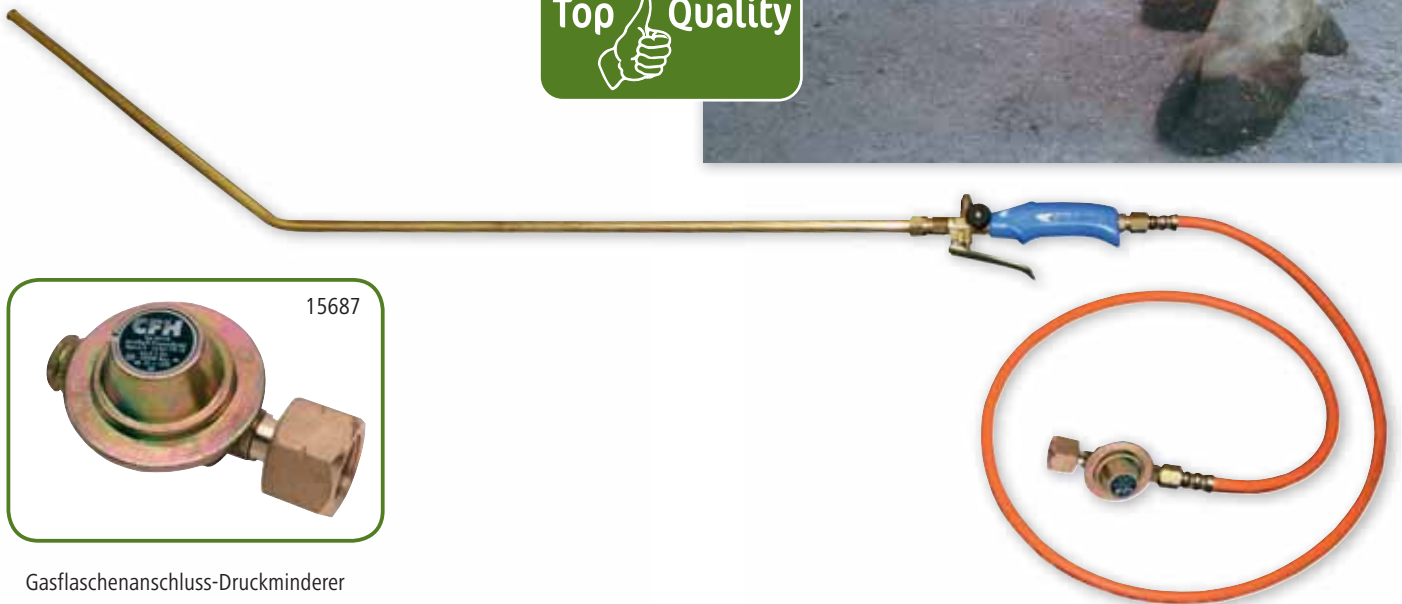

Gasflaschenanschluss-Druckminderer

Art. Nr.	Beschreibung		€
15675	PREVENTA mit 3 m-Schlauch, Gasflaschen-Anschluss und geknickter Lanze (100 cm)	1/50	179,50
15687	Druckminderer für Gasflaschenanschluss	1	44,95

Euterhaarentferner PREVENTA

mit Gaskartuschenanschluss

- die Gaskartusche 600 ml ist als Zubehörteil zu bestellen
- der Inhalt reicht für ca. 2 - 3 Betriebsstunden (je nach Verbrauch)
- durch die mitgelieferte Gürtelhalterung ist die Anwendung mit der Gaskartusche einfach und zeitsparend