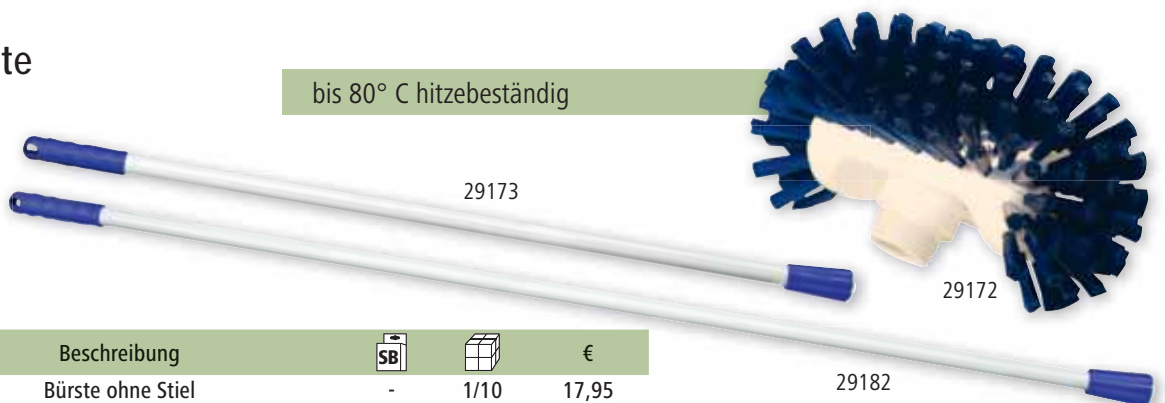

• kochfest • 20,5 cm lang • mit Kunststoffkörper und blauen Polyesterborsten

Art. Nr.

€

29175

1/5

11,29

bis 140° C hitzebeständig

Stielbürste

• mit ergonomischem Kunststoffgriff • mit blauen Polyesterborsten • 40 cm lang

Art. Nr.

€

29174

1/5

13,50

bis 140° C hitzebeständig

Milchtankbürste

• PP blau • 125 x 200 mm

bis 80° C hitzebeständig

29173

29172

29182

Art. Nr.	Beschreibung			€
29172	Bürste ohne Stiel	-	1/10	17,95
29173	Ersatzstiel 100 cm, Fiberglas	-	1/20	12,50
29182	Ersatzstiel 145 cm, Fiberglas	-	1/20	15,95