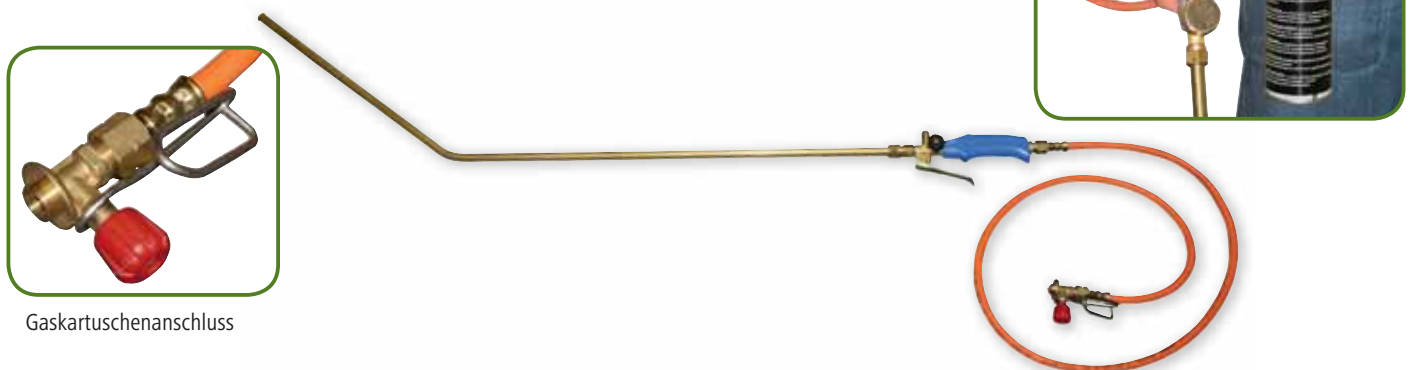

Gaskartuschenanschluss

Art. Nr.	Beschreibung		€
15676	PREVENTA mit 1,5 m-Schlauch, Gaskartuschen-Anschluss und geknickter Lanze (100 cm)	1/50	179,50
15683	Gaskartusche Propan/Butan 340 g (600 ml)	1/12	7,75